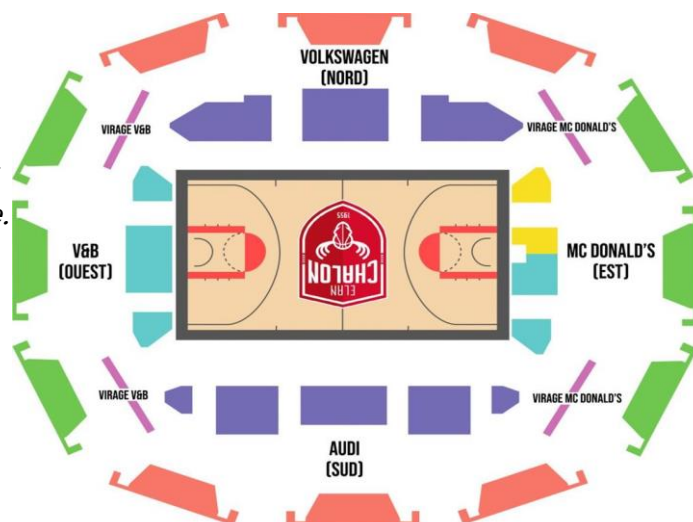

Bât. SNCF Alizé 24 Avenue Jean Jaurès 71100 CHALON-SUR-SAONE

TEL.: 03.85.44.61.15 - cersncf.annexechalon@orange.fr

Venez profiter d'une ambiance unique à tarifs préférentiels.

En famille, entre copains ou collègues, découvrez la ferveur qui fait la particularité de notre Colisée.

Le 30 septembre 2022 Alliance/Alsace à 20h

Le 04 octobre 2022 Champagne à 20h

Tarif unique 7€

SAISON 2022/2023	Le 30/09/2022 à 20h Alliance/Alsace	Le 4/10/2022 à 20h Champagne	Tarif CE unique 7€	Total
VOLKSWAGEN INFÉRIEUR				
MC DONALD'S & V&B INFÉRIEUR				
VIRAGE INFÉRIEUR				
REGLEMENT TOTAL				

Réservation auprès de l'Espace CASI de Chalon

Une semaine avant le match choisi et dans la limite des places disponibles.

Règlement à l'ordre de CASI DIJON

Vos entrées à votre nom seront à retirer

Au guichet 3 du Colisée le soir du match.