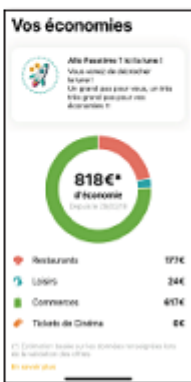

INSTALLATION

UTILISATION

Utilisable jusqu'à 3 smartphones au sein d'un même foyer mais pas simultanément. Se connecter au même compte (adresse mail et mot de passe).

Une fois le code d'activation rattaché à un compte client, la carte cadeau (en carton recyclé) peut être jetée.
La présentation de la carte ou du document pdf n'a aucune valeur et sera refusée chez les partenaires.

Activez la géolocalisation pour identifier les partenaires autour de vous dans un rayon de 30 km, ou dans une ville en particulier.

Pour bénéficier des offres, présentez la fiche du partenaire sur votre téléphone.

Appuyer sur : **Utiliser**

Procédez à la validation de vos offres en « **slidant** ».

Avec ces validations, vos économies se comptabilisent dans votre **COMPTE** ▶

cochez le secteur choisi		nombre de Pack
71 NORD	71 SUD	
<input type="checkbox"/>	<input type="checkbox"/>	Pack Essentiel— 51.90€ au lieu de 64,90€
<input type="checkbox"/>	<input type="checkbox"/>	Pack Premium— 65.90€ au lieu de 89,80 €
<input type="checkbox"/>	<input type="checkbox"/>	Pack Liberté— 29.90€ au lieu de 39.90€