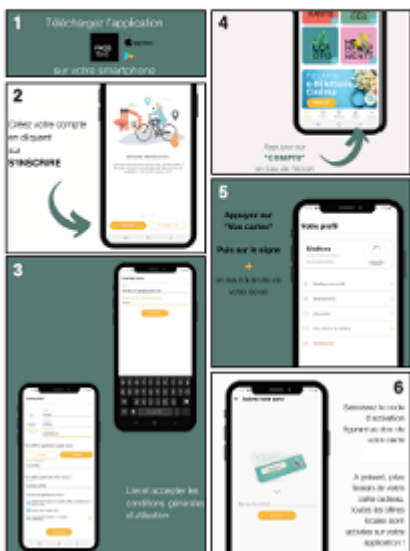

*71 Nord : Montceau, Le Creusot, Autun, Chalon sur Saône, Louhans
**71 Sud : Paray le Monial, Cluny, Mâcon, Tournus

Je sors plus, je dépense moins !

Bât. SNCF Alizé
24 Avenue Jean Jaurès
71100 CHALON-SUR-SAONE
Tél : 03.85.44.61.15

cersncf.annexechalon@orange.fr

Commande à passer **avant le 30 de chaque mois** accompagnée
de votre règlement à l'ordre du **CASI DIJON**

NOM Prénom: _____ n° CP : _____

Tel : _____ mail : _____

Application

INSTALLATION

UTILISATION

Utilisable jusqu'à 3 smartphones au sein d'un même foyer mais pas simultanément. Se connecter au même compte (adresse mail et mot de passe).

Une fois le code d'activation rattaché à un compte client, la carte cadeau (en carton recyclé) peut être jetée.
La présentation de la carte ou du document pdf n'a aucune valeur et sera refusée chez les partenaires.

Activez la géolocalisation pour identifier les partenaires autour de vous dans un rayon de 30 km, ou dans une ville en particulier.

Pour bénéficier des offres, présentez la fiche du partenaire sur votre téléphone.