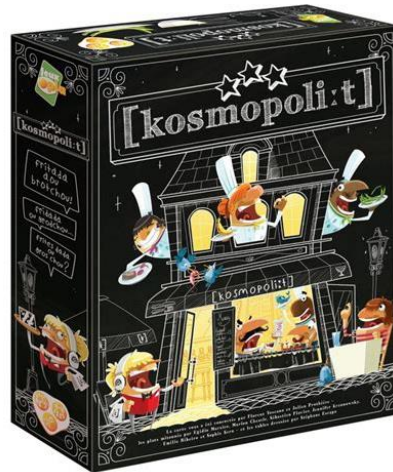

Da nouveau dans votre ludothèque du CASI de Dijon

En décembre 2023

Les contes émerveillés
Enfant - Intermédiaire
À partir de 5 ans
2 à 5 joueurs
Partie de 15 minutes

Au griffon fonffon
Adulte - Simple
À partir de 8 ans
1 joueur
Partie de 20 minutes

Splito
Famille- Simple
À partir de 8 ans
3 à 8 joueurs
Partie de 15 minutes

[Kosmopolit]
Adulte - Simple
À partir de 10 ans
4 à 8 joueurs
Partie de 6 minutes